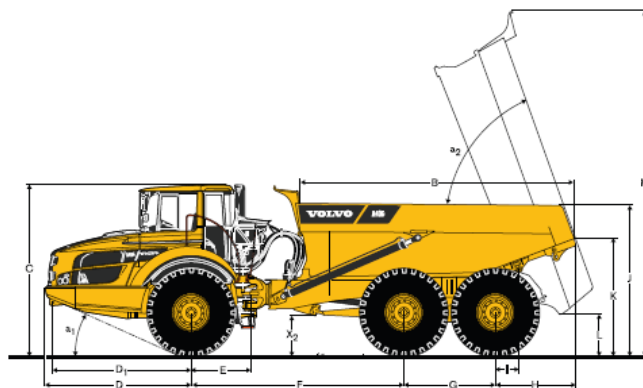

DUMPER

Egenskaber

- 35 tons dumper
- 6 hjulstræk
- Laster 24 m³
- Specialbygget stenkasse

VOLVO A40G

VOLVO A40G

DIMENSIONER

A	11.263
A1	5.476
A2	6.404
B	5.844
C	3.599
C1	1.772
D	3.100
D1	2.942
E	1.277
F	4.518
G	1.940
H	1.706
I	495
J	3.132
K	2.435
L	822
M	7.265
N	8.957
N1	4.327
O	3.430
P	3.118
R	613
R1	701
S	2.651
T	3.427
U	3.546
V	2.636
W	3.403
X	553
X1	645
X2	788
Y	2.636
Z	3.403