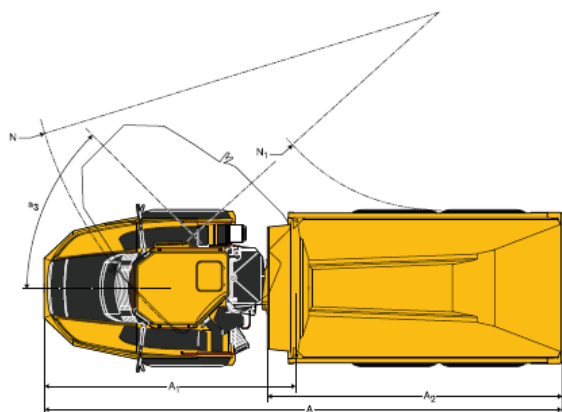

DUMPER

Egenskaber

- 35 tons dumper
- 6 hjulstræk
- Laster 24 m³
- Specialbygget stenkasse

VOLVO A40G

VOLVO A40G

DIMENSIONER

A	11.263
A1	5.476
A2	6.404
B	5.844
C	3.599
C1	1.772
D	3.100
D1	2.942
E	1.277
F	4.518
G	1.940
H	1.706
I	495
J	3.132
K	2.435
L	822
M	7.265
N	8.957
N1	4.327
O	3.430
P	3.118
R	613
R1	701
S	2.651
T	3.427
U	3.546
V	2.636
W	3.403
X	553
X1	645
X2	788
Y	2.636
Z	3.403

Alle mål er i MM

a1	24,3 gr
a2	70 gr
a3	45 gr