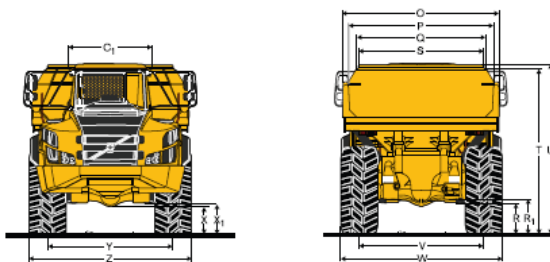

DUMPER

Egenskaber

- 35 tons dumper
- 6 hjulstræk
- Laster 24 m³
- Specialbygget stenkasse

VOLVO A40G

VOLVO A40G

DIMENSIONER

A	11.263
A1	5.476
A2	6.404
B	5.844
C	3.599
C1	1.772
D	3.100
D1	2.942
E	1.277
F	4.518
G	1.940
H	1.706
I	495
J	3.132
K	2.435
L	822
M	7.265
N	8.957
N1	4.327
O	3.430
P	3.118
R	613
R1	701
S	2.651
T	3.427
U	3.546
V	2.636
W	3.403
X	553
X1	645
X2	788
Y	2.636
Z	3.403

Alle mål er i MM

a1	24,3 gr
a2	70 gr
a3	45 gr